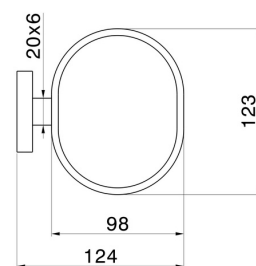

ACCESSOIRES X-STEEL

73200X.59.097

Porte-savon mural. Céramique blanche - finition PVD Brushed Gold

PVD Brushed Gold

CARACTÉRISTIQUES

Matériau

Résine

Installation

Murale

DESSIN TECHNIQUE

ACCESSOIRES X-STEEL

73200X.59.097

Porte-savon mural. Céramique blanche - finition PVD Brushed Gold

FINITIONS DISPONIBLES

59.097

PVD Brushed Gold