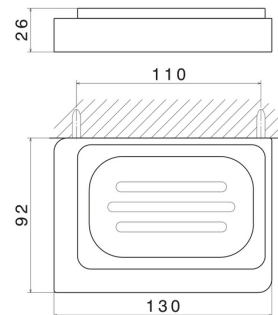

ACCESSOIRES CARRÉS

62901.01.014

Porte-savon mural. Céramique noire - finition Matt White

Matt White

CARACTÉRISTIQUES

Matériau

Céramique

Installation

Murale

DESSIN TECHNIQUE

ACCESSOIRES CARRÉS

62901.01.014

Porte-savon mural. Céramique noire - finition Matt White

FINITIONS DISPONIBLES

01.014

Matt White