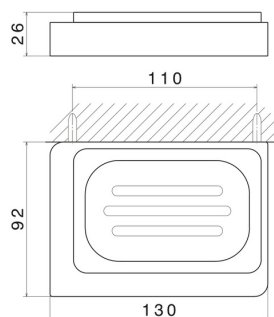

Murale

DESSIN TECHNIQUE

ACCESSOIRES CARRÉS

62901.01.093

Porte-savon mural. Céramique noire - finition Matt Black

FINITIONS DISPONIBLES

01.093

Matt Black