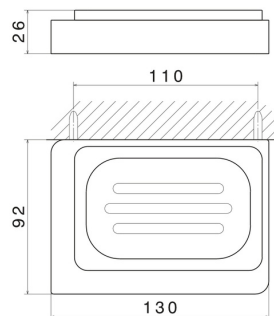

ACCESSOIRES CARRÉS

62901.58.061

Porte-savon mural. Céramique noire - finition PVD Copper Bronze

PVD Copper Bronze

CARACTÉRISTIQUES

Matériau

Céramique

Installation

Murale

DESSIN TECHNIQUE

ACCESSOIRES CARRÉS

62901.58.061

Porte-savon mural. Céramique noire - finition PVD Copper Bronze

FINITIONS DISPONIBLES

58.061

PVD Copper Bronze