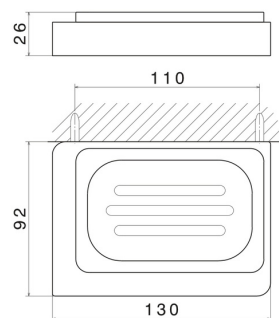

DESSIN TECHNIQUE