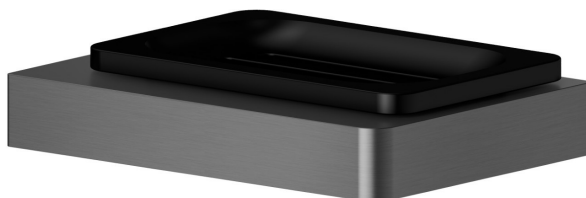

ACCESSOIRES CARRÉS

62901.59.064

Porte-savon mural. Céramique noire - finition PVD Brushed Gun Metal

PVD Brushed Gun Metal

CARACTÉRISTIQUES

Matériau

Céramique

Installation

Murale

DESSIN TECHNIQUE

ACCESSOIRES CARRÉS

62901.59.064

Porte-savon mural. Céramique noire - finition PVD Brushed Gun Metal

FINITIONS DISPONIBLES

59.064

PVD Brushed Gun Metal

01.014

finition Matt White

01.093

finition Matt Black

21.018

finition Chrome

58.061

finition PVD Copper Bronze