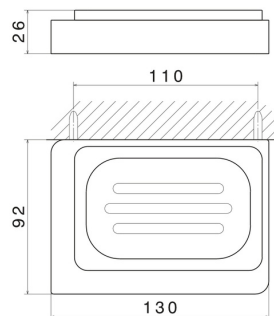

ACCESSOIRES CARRÉS

62901.59.064

Porte-savon mural. Céramique noire - finition PVD Brushed Gun Metal

PVD Brushed Gun Metal

CARACTÉRISTIQUES

Matériau

Céramique

Installation

Murale

DESSIN TECHNIQUE

ACCESSOIRES CARRÉS

62901.59.064

Porte-savon mural. Céramique noire - finition PVD Brushed Gun Metal

FINITIONS DISPONIBLES

59.064

PVD Brushed Gun Metal