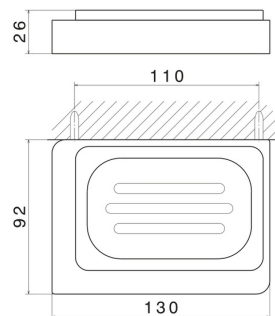

ACCESSOIRES CARRÉS

62901.59.066

Porte-savon mural. Céramique noire - finition PVD Brushed steel

PVD Brushed steel

CARACTÉRISTIQUES

Matériau

Céramique

Installation

Murale

DESSIN TECHNIQUE

ACCESSOIRES CARRÉS

62901.59.066

Porte-savon mural. Céramique noire - finition PVD Brushed steel

FINITIONS DISPONIBLES

59.066

PVD Brushed steel