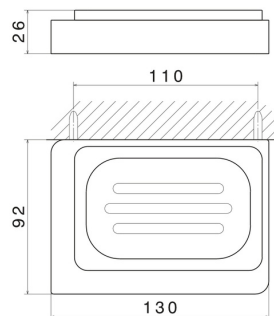

DESSIN TECHNIQUE