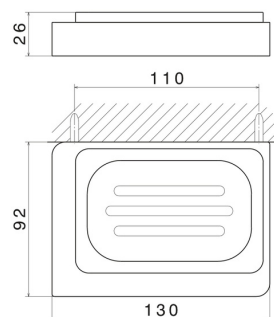

ACCESSOIRES CARRÉS

62901.M0.070

Porte-savon mural. Céramique noire - finition Titanium Satin

Titanium Satin

CARACTÉRISTIQUES

Matériau

Céramique

Installation

Murale

DESSIN TECHNIQUE

ACCESSOIRES CARRÉS

62901.M0.070

Porte-savon mural. Céramique noire - finition Titanium Satin

FINITIONS DISPONIBLES

M0.070

Titanium Satin