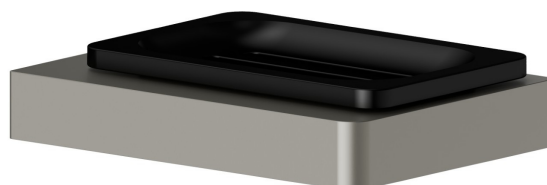

ACCESSOIRES CARRÉS

62901.M0.070

Porte-savon mural. Céramique noire - finition Titanium Satin

Titanium Satin

CARACTÉRISTIQUES

Matériau

Céramique

Installation

Murale

DESSIN TECHNIQUE

ACCESSOIRES CARRÉS

62901.M0.070

Porte-savon mural. Céramique noire - finition Titanium Satin

FINITIONS DISPONIBLES

M0.070

Titanium Satin

01.014

finition Matt White

01.093

finition Matt Black

21.018

finition Chrome

58.061

finition PVD Copper Bronze