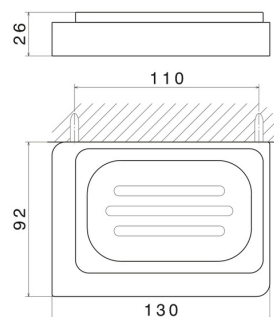

DESSIN TECHNIQUE