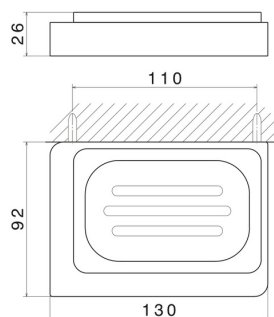

ACCESSOIRES CARRÉS

62901.M0.072

Porte-savon mural. Céramique noire - finition Copper Satin

Copper Satin

CARACTÉRISTIQUES

Matériau

Céramique

Installation

Murale

DESSIN TECHNIQUE

ACCESSOIRES CARRÉS

62901.M0.072

Porte-savon mural. Céramique noire - finition Copper Satin

FINITIONS DISPONIBLES

M0.072

Copper Satin