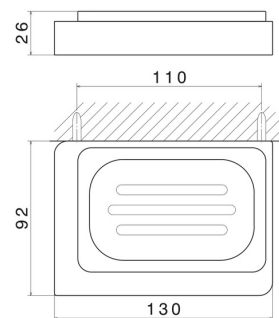

DESSIN TECHNIQUE