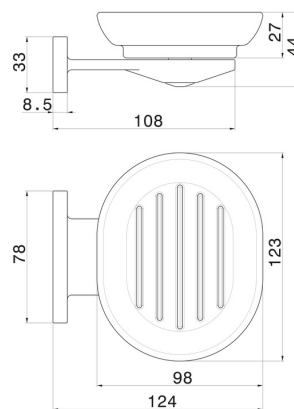

ACCESSOIRES RONDS

67201.01.014

Porte-savon mural. Céramique noire - finition Matt White

CARACTÉRISTIQUES

Matériau

Céramique

Installation

Murale

DESSIN TECHNIQUE

ACCESSOIRES RONDS

67201.01.014

Porte-savon mural. Céramique noire - finition Matt White

FINITIONS DISPONIBLES

01.014

Matt White

01.093