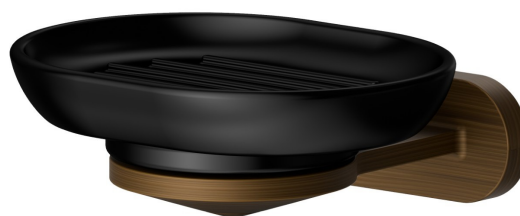

ACCESSOIRES RONDS

67201.47.083

Porte-savon mural. Céramique noire - finition Groove Bronze

Groove Bronze

CARACTÉRISTIQUES

Matériau

Céramique

Installation

Murale

DESSIN TECHNIQUE

ACCESSOIRES RONDS

67201.47.083

Porte-savon mural. Céramique noire - finition Groove Bronze

FINITIONS DISPONIBLES

47.083

Groove Bronze

01.014

finition Matt White

01.093

finition Matt Black

21.018

finition Chrome

58.061

finition PVD Copper Bronze

59.097

finition PVD Brushed Gold

59.098

finition PVD Brushed Pale Gold

61.020

finition PVD Glossy Gold

 **MO.070**
finition Titanium Satin

 **MO.071**
finition Gold Satin