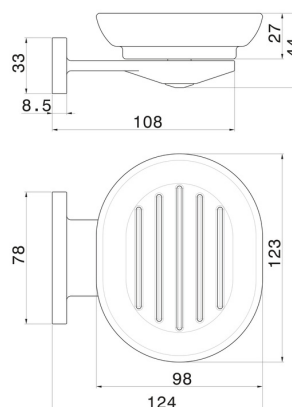

ACCESSOIRES RONDS

67201.47.083

Porte-savon mural. Céramique noire - finition Groove Bronze

Groove Bronze

CARACTÉRISTIQUES

Matériau

Céramique

Installation

Murale

DESSIN TECHNIQUE

ACCESSOIRES RONDS

67201.47.083

Porte-savon mural. Céramique noire - finition Groove Bronze

FINITIONS DISPONIBLES

47.083

Groove Bronze