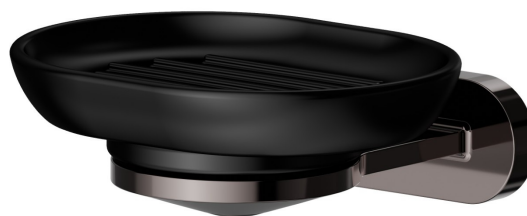

# ACCESSOIRES RONDS

**67201.58.063**

Porte-savon mural. Céramique noire - finition PVD Gun Metal

PVD Gun Metal

## ACCESSOIRES RONDS

**67201.58.063**

Porte-savon mural. Céramique noire - finition PVD Gun Metal