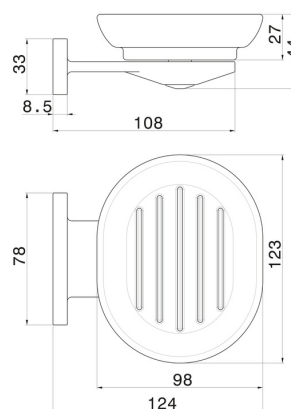

ACCESSOIRES RONDS

67201.59.067

Porte-savon mural. Céramique noire - finition PVD Brushed Copper Bronze

PVD Brushed Copper Bronze

CARACTÉRISTIQUES

Matériau

Céramique

Installation

Murale

DESSIN TECHNIQUE

ACCESSOIRES RONDS

67201.59.067

Porte-savon mural. Céramique noire - finition PVD Brushed Copper Bronze

FINITIONS DISPONIBLES

59.067

PVD Brushed Copper Bronze