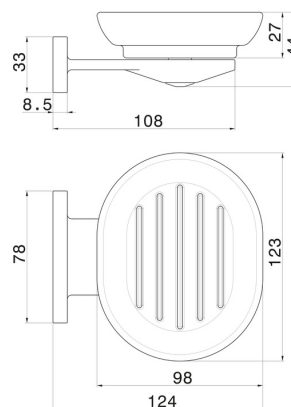

ACCESSOIRES RONDS

67201.59.097

Porte-savon mural. Céramique noire - finition PVD Brushed Gold

PVD Brushed Gold

CARACTÉRISTIQUES

Matériau

Céramique

Installation

Murale

DESSIN TECHNIQUE

ACCESSOIRES RONDS

67201.59.097

Porte-savon mural. Céramique noire - finition PVD Brushed Gold

FINITIONS DISPONIBLES

59.097

PVD Brushed Gold