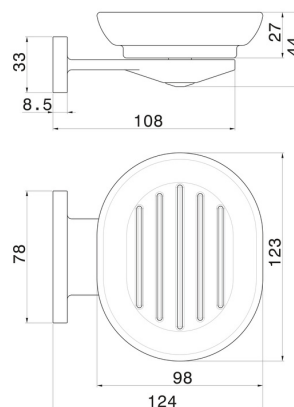

ACCESSOIRES RONDS

67201.M0.071

Porte-savon mural. Céramique noire - finition Gold Satin

CARACTÉRISTIQUES

Matériau

Céramique

Installation

Murale

DESSIN TECHNIQUE

ACCESSOIRES RONDS

67201.M0.071

Porte-savon mural. Céramique noire - finition Gold Satin

FINITIONS DISPONIBLES

M0.071

Gold Satin

01.014