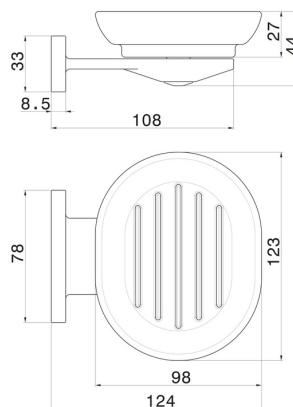

ACCESSOIRES RONDS

67201.M0.075

Porte-savon mural. Céramique noire - finition Copper Glossy

CARACTÉRISTIQUES

Matériau

Céramique

Installation

Murale

DESSIN TECHNIQUE

ACCESSOIRES RONDS

67201.M0.075

Porte-savon mural. Céramique noire - finition Copper Glossy

FINITIONS DISPONIBLES

M0.075

Copper Glossy

01.014