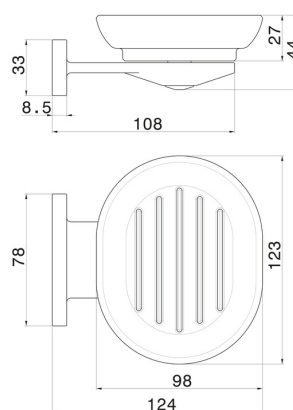

ACCESSOIRES RONDS

67201.M0.077

Porte-savon mural. Céramique noire - finition Carbon Satin

Carbon Satin

CARACTÉRISTIQUES

Matériau

Céramique

Installation

Murale

DESSIN TECHNIQUE

ACCESSOIRES RONDS

67201.M0.077

Porte-savon mural. Céramique noire - finition Carbon Satin

FINITIONS DISPONIBLES

M0.077

Carbon Satin