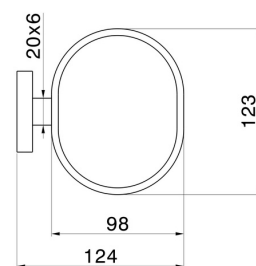

ACCESSOIRES X-STEEL

73201X.59.067

Porte-savon mural. Céramique noire - finition PVD Brushed Copper Bronze

PVD Brushed Copper Bronze

CARACTÉRISTIQUES

Matériau

Résine

Installation

Murale

DESSIN TECHNIQUE

ACCESSOIRES X-STEEL

73201X.59.067

Porte-savon mural. Céramique noire - finition PVD Brushed Copper Bronze

FINITIONS DISPONIBLES

59.067

PVD Brushed Copper Bronze