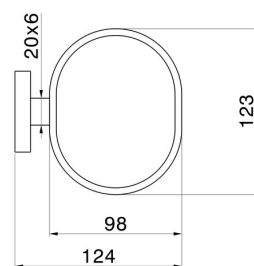

ACCESSOIRES X-STEEL

73201X.59.097

Porte-savon mural. Céramique noire - finition PVD Brushed Gold

PVD Brushed Gold

CARACTÉRISTIQUES

Matériau

Résine

Installation

Murale

DESSIN TECHNIQUE

ACCESSOIRES X-STEEL

73201X.59.097

Porte-savon mural. Céramique noire - finition PVD Brushed Gold

FINITIONS DISPONIBLES

59.097

PVD Brushed Gold