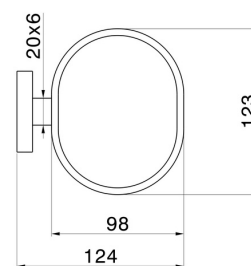

ACCESSOIRES X-STEEL

73201X.59.098

Porte-savon mural. Céramique noire - finition PVD Brushed Pale Gold

PVD Brushed Pale Gold

CARACTÉRISTIQUES

Matériau

Résine

Installation

Murale

DESSIN TECHNIQUE

ACCESSOIRES X-STEEL

73201X.59.098

Porte-savon mural. Céramique noire - finition PVD Brushed Pale Gold

FINITIONS DISPONIBLES

59.098

PVD Brushed Pale Gold