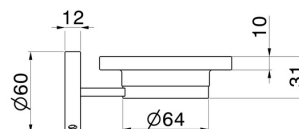

ACCESSOIRES X-STEEL

73201X.59.098

Porte-savon mural. Céramique noire - finition PVD Brushed Pale Gold

PVD Brushed Pale Gold

CARACTÉRISTIQUES

Matériau

Résine

Installation

Murale

DESSIN TECHNIQUE

ACCESSOIRES X-STEEL

73201X.59.098

Porte-savon mural. Céramique noire - finition PVD Brushed Pale Gold

FINITIONS DISPONIBLES

59.098

PVD Brushed Pale Gold