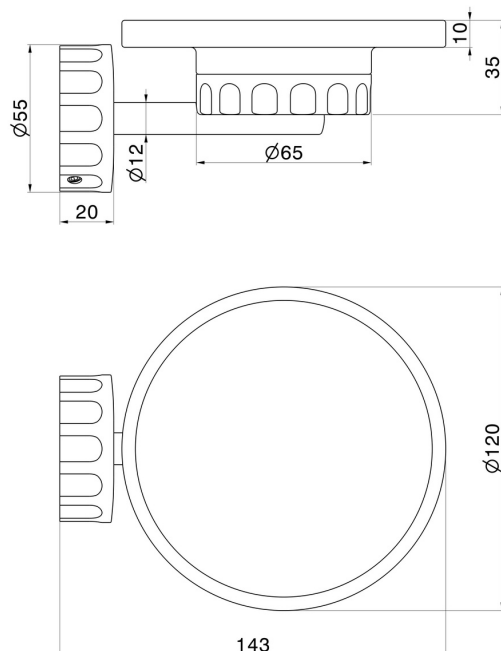

ACCESSOIRES IONIKA ALLURE

73700.01.093

Porte-savon mural. Marbre blanc - finition Matt Black

CARACTÉRISTIQUES

Matériau	Marbre
Installation	Murale

DESSIN TECHNIQUE

ACCESSOIRES IONIKA ALLURE

73700.01.093