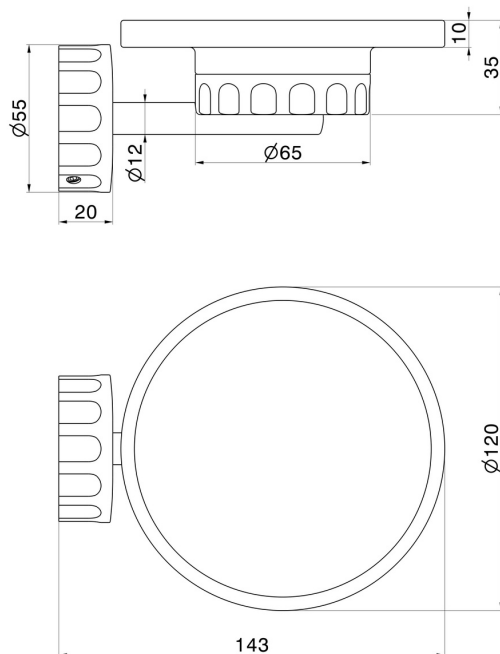

ACCESSOIRES IONIKA ALLURE

73700.21.018

Porte-savon mural. Marbre blanc - finition Chrome

Chrome

CARACTÉRISTIQUES

Matériau

Marbre

Installation

Murale

DESSIN TECHNIQUE

ACCESSOIRES IONIKA ALLURE

73700.21.018

Porte-savon mural. Marbre blanc - finition Chrome

FINITIONS DISPONIBLES

21.018

Chrome