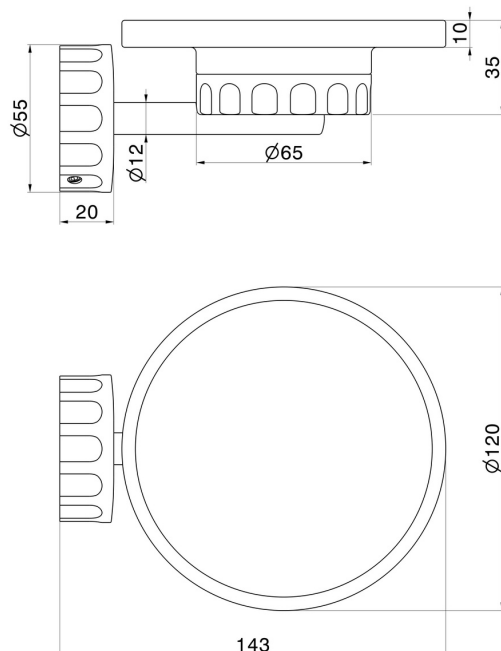

ACCESSOIRES IONIKA ALLURE

73700.59.098

Porte-savon mural. Marbre blanc - finition PVD Brushed Pale Gold

PVD Brushed Pale Gold

CARACTÉRISTIQUES

Matériau

Marbre

Installation

Murale

DESSIN TECHNIQUE

ACCESSOIRES IONIKA ALLURE

73700.59.098

Porte-savon mural. Marbre blanc - finition PVD Brushed Pale Gold

FINITIONS DISPONIBLES

59.098

PVD Brushed Pale Gold