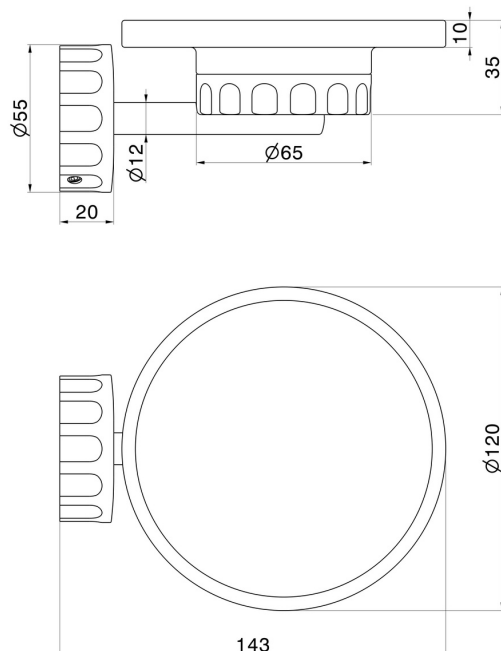

ACCESSOIRES IONIKA SUPREME

73601.01.014

Porte-savon mural. Marbre noir - finition Matt White

CARACTÉRISTIQUES

Matériau	Marbre
Installation	Murale

DESSIN TECHNIQUE

ACCESSOIRES IONIKA SUPREME

73601.01.014