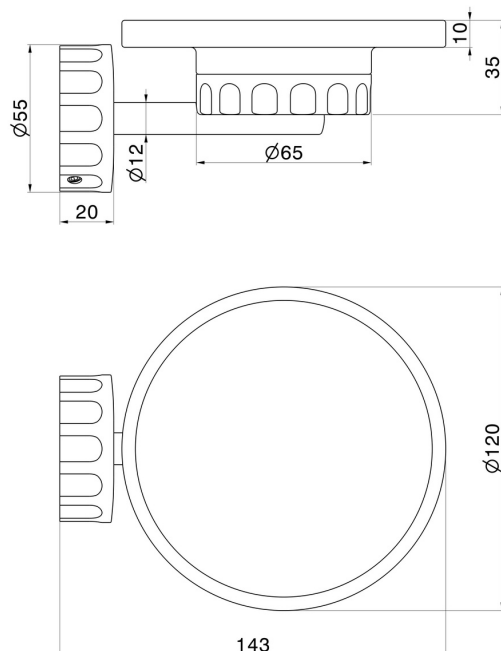

ACCESSOIRES IONIKA SUPREME

73601.01.093

Porte-savon mural. Marbre noir - finition Matt Black

CARACTÉRISTIQUES

Matériau	Marbre
Installation	Murale

DESSIN TECHNIQUE

ACCESSOIRES IONIKA SUPREME

73601.01.093