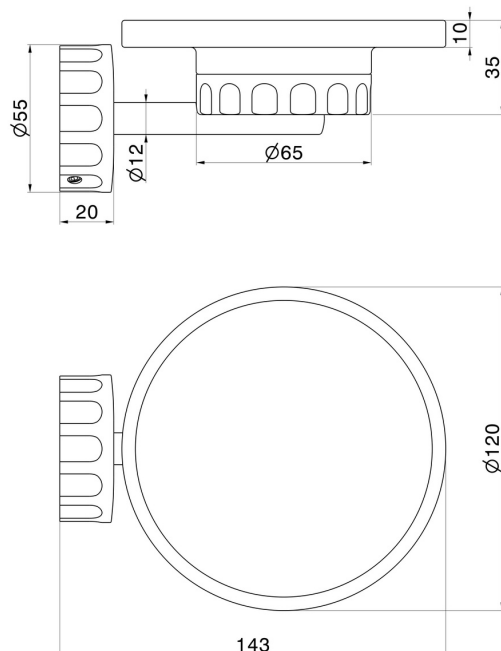

ACCESSOIRES IONIKA SUPREME

73601.59.098

Porte-savon mural. Marbre noir - finition PVD Brushed Pale Gold

PVD Brushed Pale Gold

CARACTÉRISTIQUES

Matériau

Marbre

Installation

Murale

DESSIN TECHNIQUE

ACCESSOIRES IONIKA SUPREME

73601.59.098

Porte-savon mural. Marbre noir - finition PVD Brushed Pale Gold

FINITIONS DISPONIBLES

59.098

PVD Brushed Pale Gold