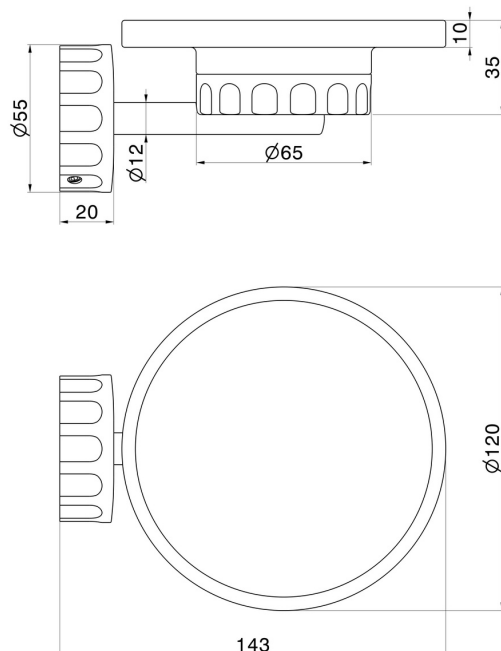

ACCESSOIRES IONIKA SUPREME

73601.61.020

Porte-savon mural. Marbre noir - finition PVD Glossy Gold

PVD Glossy Gold

CARACTÉRISTIQUES

Matériau

Marbre

Installation

Murale

DESSIN TECHNIQUE

ACCESSOIRES IONIKA SUPREME

73601.61.020

Porte-savon mural. Marbre noir - finition PVD Glossy Gold

FINITIONS DISPONIBLES

61.020

PVD Glossy Gold