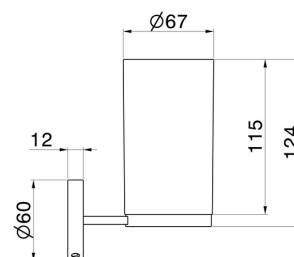

ACCESSOIRES X-STEEL

73205X.59.064

Porte-savon mural. Résine blanche - finition PVD Brushed Gun Metal

PVD Brushed Gun Metal

CARACTÉRISTIQUES

Matériau	Résine
Installation	Murale

DESSIN TECHNIQUE

ACCESSOIRES X-STEEL