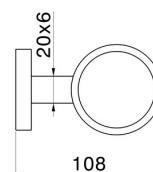

ACCESSOIRES X-STEEL

73205X.59.064

Porte-savon mural. Résine blanche - finition PVD Brushed Gun Metal

PVD Brushed Gun Metal

CARACTÉRISTIQUES

Matériau	Résine
Installation	Murale

DESSIN TECHNIQUE

ACCESSOIRES X-STEEL

73205X.59.064

Porte-savon mural. Résine blanche - finition PVD Brushed Gun Metal

FINITIONS DISPONIBLES

59.064

PVD Brushed Gun Metal

50.050

finition Stainless Steel

59.067