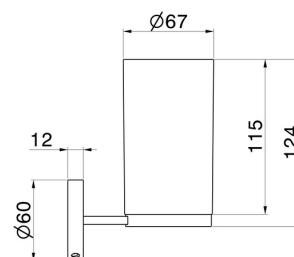

Murale

DESSIN TECHNIQUE

ACCESSOIRES X-STEEL

73205X.59.067

Porte-savon mural. Résine blanche - finition PVD Brushed Copper Bronze

FINITIONS DISPONIBLES

59.067

PVD Brushed Copper Bronze