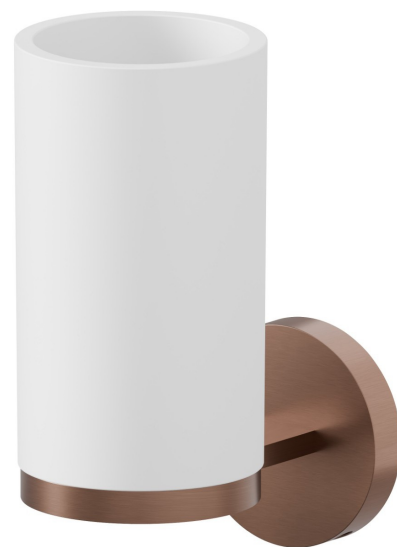

ACCESSOIRES X-STEEL

73205X.59.067

Porte-savon mural. Résine blanche - finition PVD Brushed Copper Bronze

PVD Brushed Copper Bronze

CARACTÉRISTIQUES

Matériau

Résine

Installation

Murale

DESSIN TECHNIQUE

ACCESSOIRES X-STEEL

73205X.59.067

Porte-savon mural. Résine blanche - finition PVD Brushed Copper Bronze

FINITIONS DISPONIBLES

59.067

PVD Brushed Copper Bronze

50.050

finition Stainless Steel

59.064

finition PVD Brushed Gun Metal

59.097

finition PVD Brushed Gold

59.098

finition PVD Brushed Pale Gold