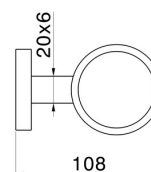

ACCESSOIRES X-STEEL

73205X.59.067

Porte-savon mural. Résine blanche - finition PVD Brushed Copper Bronze

PVD Brushed Copper Bronze

CARACTÉRISTIQUES

Matériau

Résine

Installation

Murale

DESSIN TECHNIQUE

ACCESSOIRES X-STEEL

73205X.59.067

Porte-savon mural. Résine blanche - finition PVD Brushed Copper Bronze

FINITIONS DISPONIBLES

59.067

PVD Brushed Copper Bronze