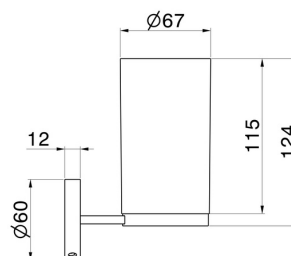

ACCESSOIRES X-STEEL

73205X.59.097

Porte-savon mural. Résine blanche - finition PVD Brushed Gold

PVD Brushed Gold

CARACTÉRISTIQUES

Matériau

Résine

Installation

Murale

DESSIN TECHNIQUE

ACCESSOIRES X-STEEL

73205X.59.097

Porte-savon mural. Résine blanche - finition PVD Brushed Gold

FINITIONS DISPONIBLES

59.097

PVD Brushed Gold