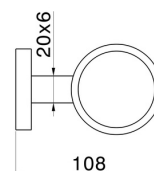

ACCESSOIRES X-STEEL

73205X.59.097

Porte-savon mural. Résine blanche - finition PVD Brushed Gold

PVD Brushed Gold

CARACTÉRISTIQUES

Matériau

Résine

Installation

Murale

DESSIN TECHNIQUE

ACCESSOIRES X-STEEL

73205X.59.097

Porte-savon mural. Résine blanche - finition PVD Brushed Gold

FINITIONS DISPONIBLES

59.097

PVD Brushed Gold