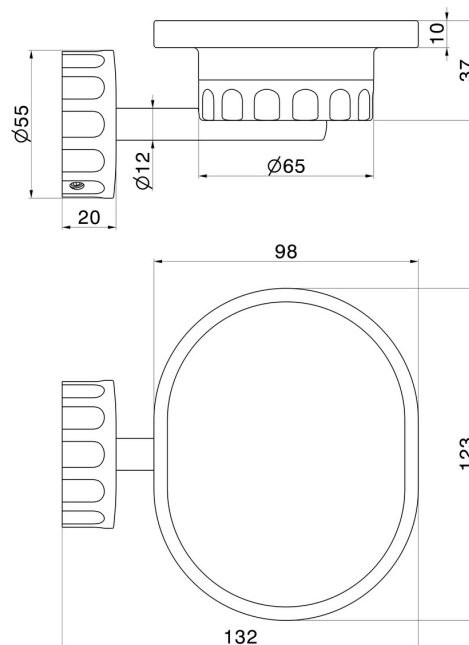

ACCESSOIRES IONIKA

73500.01.014

Porte-savon mural. Résine blanche - finition Matt White

CARACTÉRISTIQUES

Matériau

Résine

Installation

Murale

DESSIN TECHNIQUE

ACCESSOIRES IONIKA

73500.01.014

Porte-savon mural. Résine blanche - finition Matt White

FINITIONS DISPONIBLES

01.014

Matt White

01.093