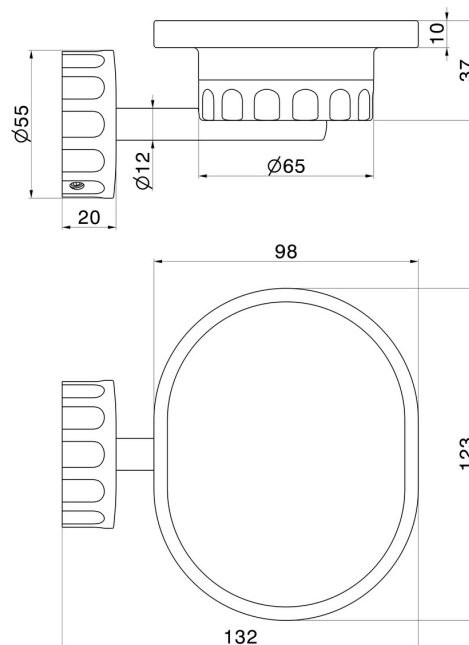

ACCESSOIRES IONIKA

73500.01.093

Porte-savon mural. Résine blanche - finition Matt Black

CARACTÉRISTIQUES

Matériau

Résine

Installation

Murale

DESSIN TECHNIQUE

ACCESSOIRES IONIKA

73500.01.093

Porte-savon mural. Résine blanche - finition Matt Black

FINITIONS DISPONIBLES

01.093

Matt Black

01.014