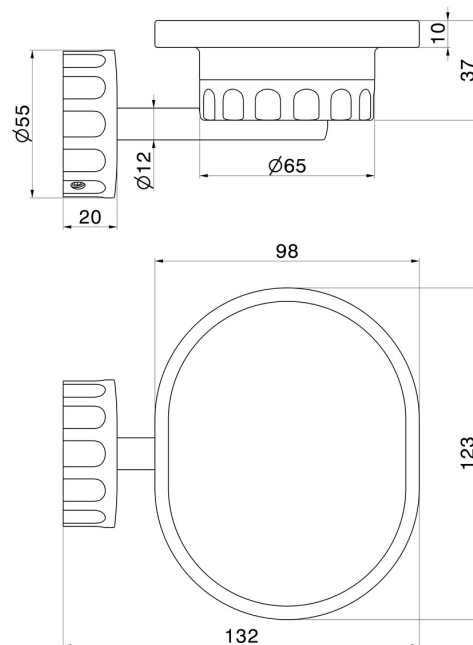

ACCESSOIRES IONIKA

73500.59.064

Porte-savon mural. Résine blanche - finition PVD Brushed Gun Metal

PVD Brushed Gun Metal

CARACTÉRISTIQUES

Matériau

Résine

Installation

Murale

DESSIN TECHNIQUE

ACCESSOIRES IONIKA

73500.59.064

Porte-savon mural. Résine blanche - finition PVD Brushed Gun Metal

FINITIONS DISPONIBLES

59.064

PVD Brushed Gun Metal