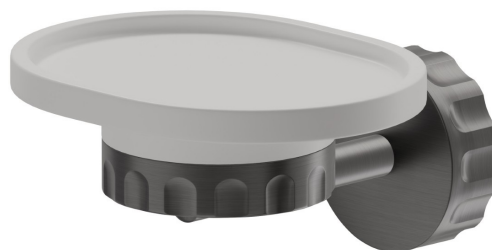

ACCESSOIRES IONIKA

73500.59.064

Porte-savon mural. Résine blanche - finition PVD Brushed Gun Metal

PVD Brushed Gun Metal

CARACTÉRISTIQUES

Matériau

Résine

Installation

Murale

DESSIN TECHNIQUE

ACCESSOIRES IONIKA

73500.59.064

Porte-savon mural. Résine blanche - finition PVD Brushed Gun Metal

FINITIONS DISPONIBLES

59.064

PVD Brushed Gun Metal

01.014

finition Matt White

01.093

finition Matt Black

21.018

finition Chrome

59.066

finition PVD Brushed steel

59.067

finition PVD Brushed Copper Bronze

59.098

finition PVD Brushed Pale Gold

61.020

finition PVD Glossy Gold