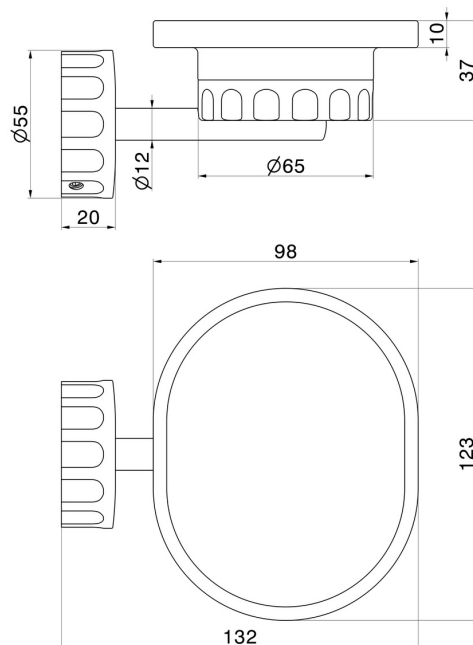

ACCESSOIRES IONIKA

73500.59.066

Porte-savon mural. Résine blanche - finition PVD Brushed steel

PVD Brushed steel

CARACTÉRISTIQUES

Matériau

Résine

Installation

Murale

DESSIN TECHNIQUE

ACCESSOIRES IONIKA

73500.59.066

Porte-savon mural. Résine blanche - finition PVD Brushed steel

FINITIONS DISPONIBLES

 **59.066**
PVD Brushed steel

 **01.014**
finition Matt White