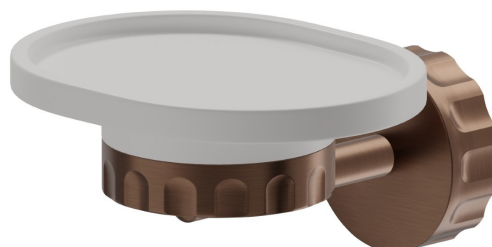

ACCESSOIRES IONIKA

73500.59.067

Porte-savon mural. Résine blanche - finition PVD Brushed Copper Bronze

PVD Brushed Copper Bronze

CARACTÉRISTIQUES

Matériau

Résine

Installation

Murale

DESSIN TECHNIQUE

ACCESSOIRES IONIKA

73500.59.067

Porte-savon mural. Résine blanche - finition PVD Brushed Copper Bronze

FINITIONS DISPONIBLES

59.067

PVD Brushed Copper Bronze

01.014

finition Matt White

01.093

finition Matt Black

21.018

finition Chrome

59.064

finition PVD Brushed Gun Metal

59.066

finition PVD Brushed steel

59.098

finition PVD Brushed Pale Gold

61.020

finition PVD Glossy Gold