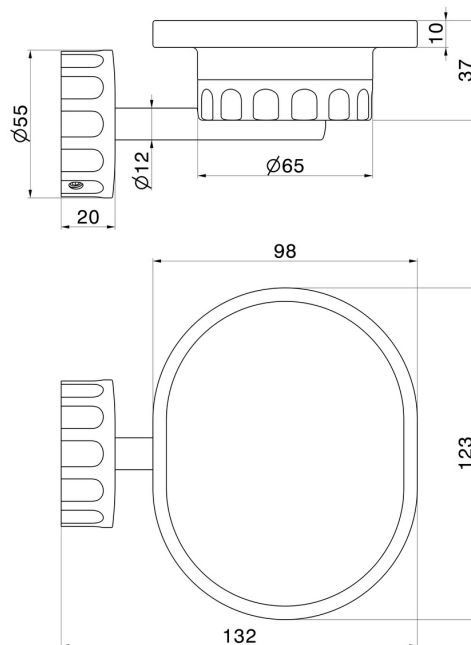

ACCESSOIRES IONIKA

73500.59.067

Porte-savon mural. Résine blanche - finition PVD Brushed Copper Bronze

PVD Brushed Copper Bronze

CARACTÉRISTIQUES

Matériau

Résine

Installation

Murale

DESSIN TECHNIQUE

ACCESSOIRES IONIKA

73500.59.067

Porte-savon mural. Résine blanche - finition PVD Brushed Copper Bronze

FINITIONS DISPONIBLES

59.067

PVD Brushed Copper Bronze