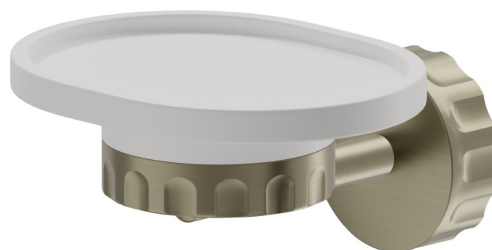

# ACCESSOIRES IONIKA

**73500.59.098**

Porte-savon mural. Résine blanche - finition PVD Brushed Pale Gold

PVD Brushed Pale Gold

## CARACTÉRISTIQUES

Matériau

Résine

Installation

Murale

## ACCESSOIRES IONIKA

**73500.59.098**

Porte-savon mural. Résine blanche - finition PVD Brushed Pale Gold

### FINITIONS DISPONIBLES

---

 **59.098**  
PVD Brushed Pale Gold

 **01.014**  
finition Matt White

 **01.093**  
finition Matt Black

 **21.018**  
finition Chrome

 **59.064**  
finition PVD Brushed Gun Metal