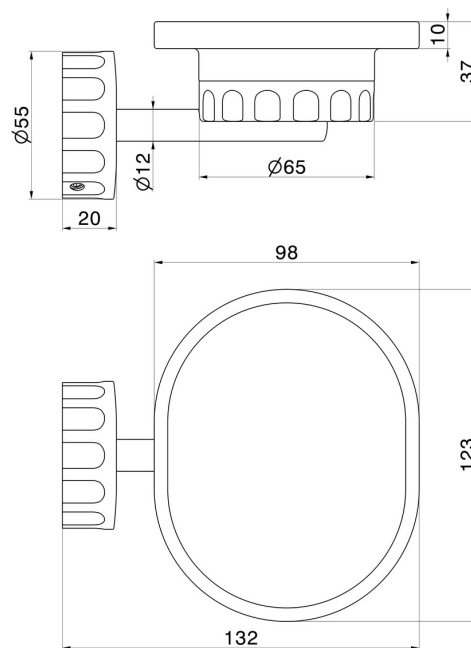

ACCESSOIRES IONIKA

73500.61.020

Porte-savon mural. Résine blanche - finition PVD Glossy Gold

CARACTÉRISTIQUES

Matériau

Résine

Installation

Murale

DESSIN TECHNIQUE

ACCESSOIRES IONIKA

73500.61.020

Porte-savon mural. Résine blanche - finition PVD Glossy Gold

FINITIONS DISPONIBLES

61.020

PVD Glossy Gold

01.014