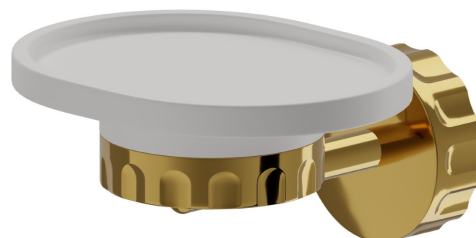

ACCESSOIRES IONIKA

73500.61.020

Porte-savon mural. Résine blanche - finition PVD Glossy Gold

CARACTÉRISTIQUES

Matériau

Résine

Installation

Murale

DESSIN TECHNIQUE

ACCESSOIRES IONIKA

73500.61.020

Porte-savon mural. Résine blanche - finition PVD Glossy Gold

FINITIONS DISPONIBLES

61.020

PVD Glossy Gold

01.014

finition Matt White

01.093

finition Matt Black

21.018

finition Chrome

59.064

finition PVD Brushed Gun Metal

59.066

finition PVD Brushed steel

59.067

finition PVD Brushed Copper Bronze

59.098

finition PVD Brushed Pale Gold