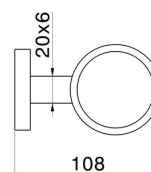

ACCESSOIRES X-STEEL

73206X.59.064

Porte-savon mural. Résine noire - finition PVD Brushed Gun Metal

PVD Brushed Gun Metal

CARACTÉRISTIQUES

Matériau

Résine

Installation

Murale

DESSIN TECHNIQUE

ACCESSOIRES X-STEEL

73206X.59.064

Porte-savon mural. Résine noire - finition PVD Brushed Gun Metal

FINITIONS DISPONIBLES

59.064

PVD Brushed Gun Metal