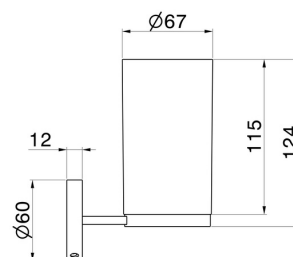

ACCESSOIRES X-STEEL

73206X.59.064

Porte-savon mural. Résine noire - finition PVD Brushed Gun Metal

PVD Brushed Gun Metal

CARACTÉRISTIQUES

Matériau

Résine

Installation

Murale

DESSIN TECHNIQUE

ACCESSOIRES X-STEEL

73206X.59.064

Porte-savon mural. Résine noire - finition PVD Brushed Gun Metal

FINITIONS DISPONIBLES

59.064

PVD Brushed Gun Metal