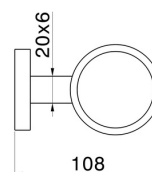

ACCESSOIRES X-STEEL

73206X.59.067

Porte-savon mural. Résine noire - finition PVD Brushed Copper Bronze

PVD Brushed Copper Bronze

CARACTÉRISTIQUES

Matériau

Résine

Installation

Murale

DESSIN TECHNIQUE

ACCESSOIRES X-STEEL

73206X.59.067

Porte-savon mural. Résine noire - finition PVD Brushed Copper Bronze

FINITIONS DISPONIBLES

59.067

PVD Brushed Copper Bronze