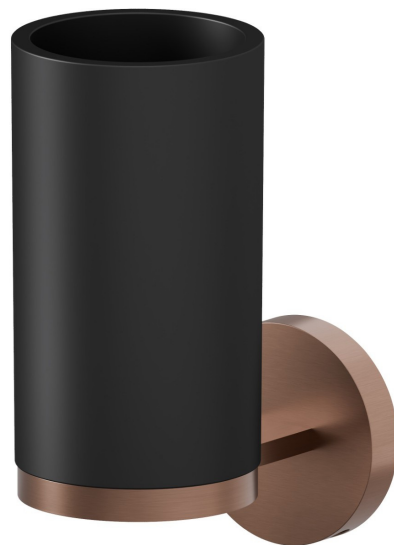

ACCESSOIRES X-STEEL

73206X.59.067

Porte-savon mural. Résine noire - finition PVD Brushed Copper Bronze

PVD Brushed Copper Bronze

CARACTÉRISTIQUES

Matériau

Résine

Installation

Murale

DESSIN TECHNIQUE

ACCESSOIRES X-STEEL

73206X.59.067

Porte-savon mural. Résine noire - finition PVD Brushed Copper Bronze

FINITIONS DISPONIBLES

59.067

PVD Brushed Copper Bronze

50.050

finition Stainless Steel

59.064

finition PVD Brushed Gun Metal

59.097

finition PVD Brushed Gold

59.098

finition PVD Brushed Pale Gold