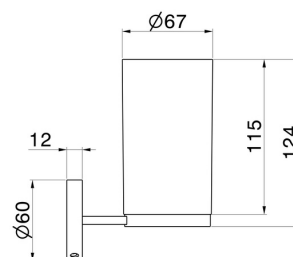

ACCESSOIRES X-STEEL

73206X.59.067

Porte-savon mural. Résine noire - finition PVD Brushed Copper Bronze

PVD Brushed Copper Bronze

CARACTÉRISTIQUES

Matériau

Résine

Installation

Murale

DESSIN TECHNIQUE

ACCESSOIRES X-STEEL

73206X.59.067

Porte-savon mural. Résine noire - finition PVD Brushed Copper Bronze

FINITIONS DISPONIBLES

59.067

PVD Brushed Copper Bronze