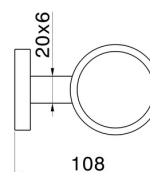

ACCESSOIRES X-STEEL

73206X.59.098

Porte-savon mural. Résine noire - finition PVD Brushed Pale Gold

PVD Brushed Pale Gold

CARACTÉRISTIQUES

Matériau

Résine

Installation

Murale

DESSIN TECHNIQUE

ACCESSOIRES X-STEEL

73206X.59.098

Porte-savon mural. Résine noire - finition PVD Brushed Pale Gold

FINITIONS DISPONIBLES

59.098

PVD Brushed Pale Gold