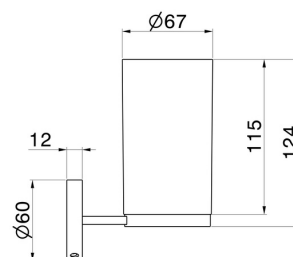

ACCESSOIRES X-STEEL

73206X.59.098

Porte-savon mural. Résine noire - finition PVD Brushed Pale Gold

PVD Brushed Pale Gold

CARACTÉRISTIQUES

Matériau

Résine

Installation

Murale

DESSIN TECHNIQUE

ACCESSOIRES X-STEEL

73206X.59.098

Porte-savon mural. Résine noire - finition PVD Brushed Pale Gold

FINITIONS DISPONIBLES

59.098

PVD Brushed Pale Gold