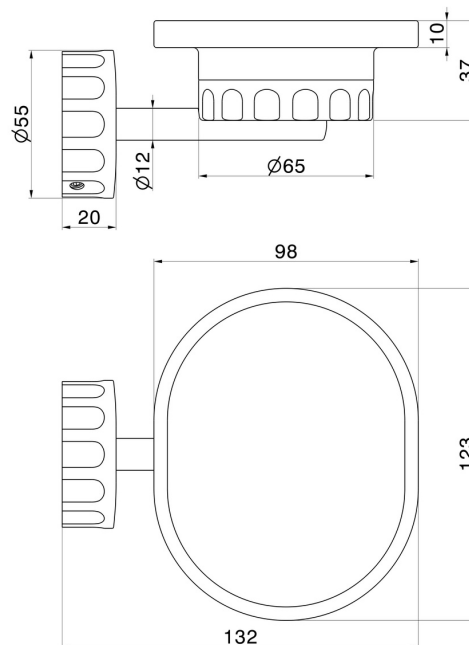

ACCESSOIRES IONIKA

73501.21.018

Porte-savon mural. Résine noire - finition Chrome

Chrome

CARACTÉRISTIQUES

Matériau

Résine

Installation

Murale

DESSIN TECHNIQUE

ACCESSOIRES IONIKA

73501.21.018

Porte-savon mural. Résine noire - finition Chrome

FINITIONS DISPONIBLES

21.018

Chrome