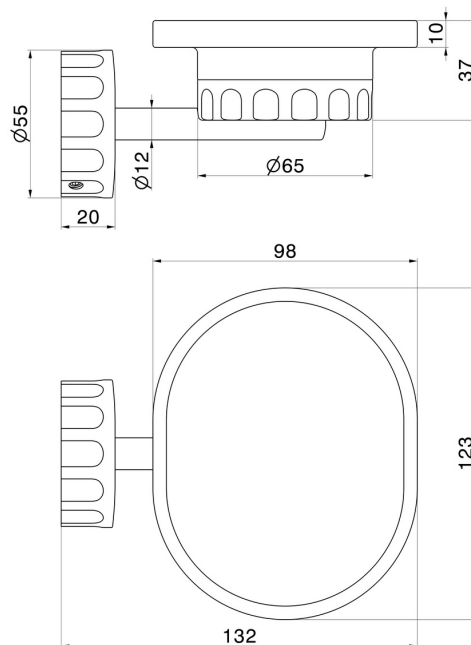

ACCESSOIRES IONIKA

73501.59.098

Porte-savon mural. Résine noire - finition PVD Brushed Pale Gold

PVD Brushed Pale Gold

CARACTÉRISTIQUES

Matériau

Résine

Installation

Murale

DESSIN TECHNIQUE

ACCESSOIRES IONIKA

73501.59.098

Porte-savon mural. Résine noire - finition PVD Brushed Pale Gold

FINITIONS DISPONIBLES

59.098

PVD Brushed Pale Gold