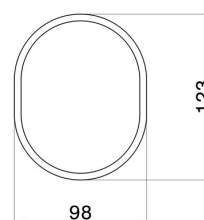

ACCESSOIRES X-STEEL

73250X.59.067

Porte-savon. Résine blanche - finition PVD Brushed Copper Bronze

PVD Brushed Copper Bronze

CARACTÉRISTIQUES

Matériau

Résine

Installation

À poser

DESSIN TECHNIQUE

ACCESSOIRES X-STEEL

73250X.59.067

Porte-savon. Résine blanche - finition PVD Brushed Copper Bronze

FINITIONS DISPONIBLES

59.067

PVD Brushed Copper Bronze