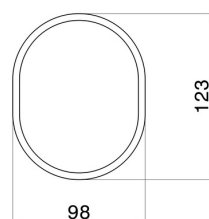

ACCESSOIRES X-STEEL

73250X.59.097

Porte-savon. Résine blanche - finition PVD Brushed Gold

PVD Brushed Gold

CARACTÉRISTIQUES

Matériau

Résine

Installation

À poser

DESSIN TECHNIQUE

ACCESSOIRES X-STEEL

73250X.59.097

Porte-savon. Résine blanche - finition PVD Brushed Gold

FINITIONS DISPONIBLES

59.097

PVD Brushed Gold