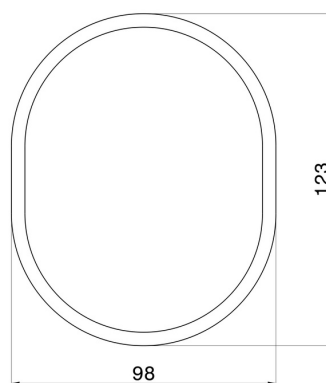

DESSIN TECHNIQUE