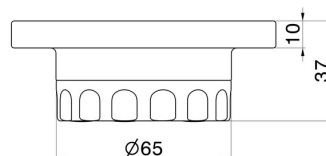

DESSIN TECHNIQUE