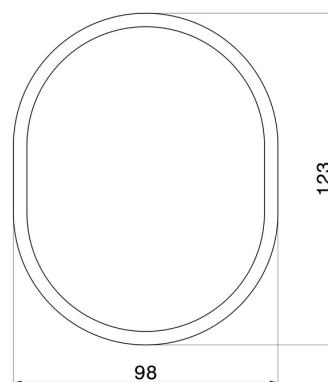

DESSIN TECHNIQUE