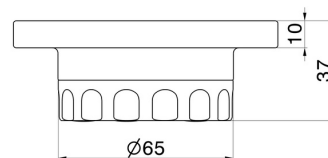

ACCESSOIRES IONIKA

73550.59.067

Porte-savon. Résine blanche - finition PVD Brushed Copper Bronze

PVD Brushed Copper Bronze

CARACTÉRISTIQUES

Matériau

Résine

Installation

À poser

DESSIN TECHNIQUE

ACCESSOIRES IONIKA

73550.59.067

Porte-savon. Résine blanche - finition PVD Brushed Copper Bronze

FINITIONS DISPONIBLES

59.067

PVD Brushed Copper Bronze