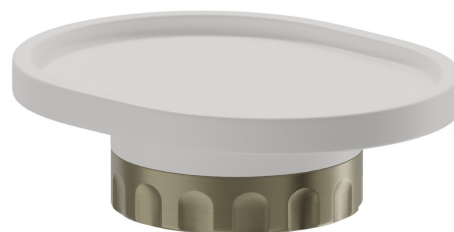

ACCESSOIRES IONIKA

73550.59.098

Porte-savon. Résine blanche - finition PVD Brushed Pale Gold

PVD Brushed Pale Gold

CARACTÉRISTIQUES

Matériau

Résine

Installation

À poser

DESSIN TECHNIQUE

ACCESSOIRES IONIKA

73550.59.098

Porte-savon. Résine blanche - finition PVD Brushed Pale Gold

FINITIONS DISPONIBLES

59.098

PVD Brushed Pale Gold

01.014

finition Matt White

01.093

finition Matt Black

21.018

finition Chrome

59.064

finition PVD Brushed Gun Metal

59.066

finition PVD Brushed steel

59.067

finition PVD Brushed Copper Bronze

61.020

finition PVD Glossy Gold