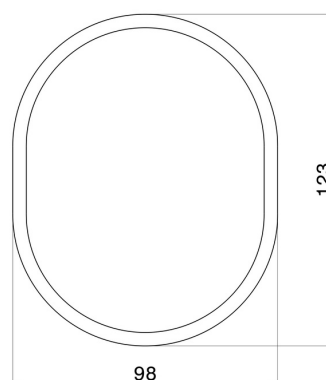

ACCESSOIRES IONIKA

73550.59.098

Porte-savon. Résine blanche - finition PVD Brushed Pale Gold

PVD Brushed Pale Gold

CARACTÉRISTIQUES

Matériau

Résine

Installation

À poser

DESSIN TECHNIQUE

ACCESSOIRES IONIKA

73550.59.098

Porte-savon. Résine blanche - finition PVD Brushed Pale Gold

FINITIONS DISPONIBLES

59.098

PVD Brushed Pale Gold