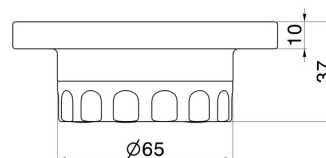

ACCESSOIRES IONIKA

73550.59.098

Porte-savon. Résine blanche - finition PVD Brushed Pale Gold

PVD Brushed Pale Gold

CARACTÉRISTIQUES

Matériau

Résine

Installation

À poser

DESSIN TECHNIQUE

ACCESSOIRES IONIKA

73550.59.098

Porte-savon. Résine blanche - finition PVD Brushed Pale Gold

FINITIONS DISPONIBLES

59.098

PVD Brushed Pale Gold